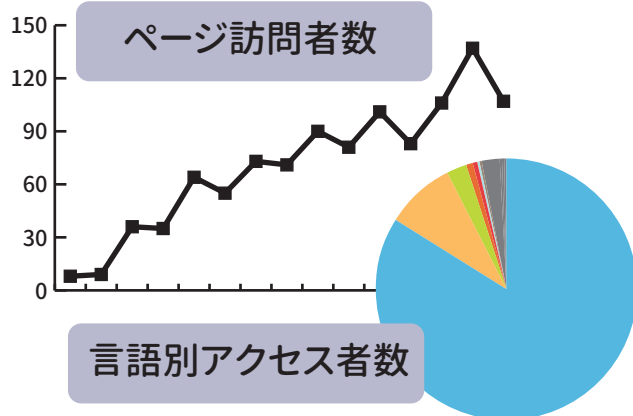

- ブラウザ操作ボタン非表示
- 無操作タイムアウト
- アクセス禁止/許可リスト 等

情報コーナ 店舗 イベント会場

Webサイトを手軽にデジタルサイネージ

iPad Pro™(12.9インチ) iPad Air® (9.7インチ)
iPad mini™ (7.9インチ)

オプション2 アクセス解析

お客様の動向が見えます…

CMS のクリック数集計

指定した期間のボタン等クリック数集計をCMSにて確認ができます。

Google アナリティクス集計

アクセス数だけでなく利用者の端末情報や利用言語などを Google 上で管理・閲覧ができます。