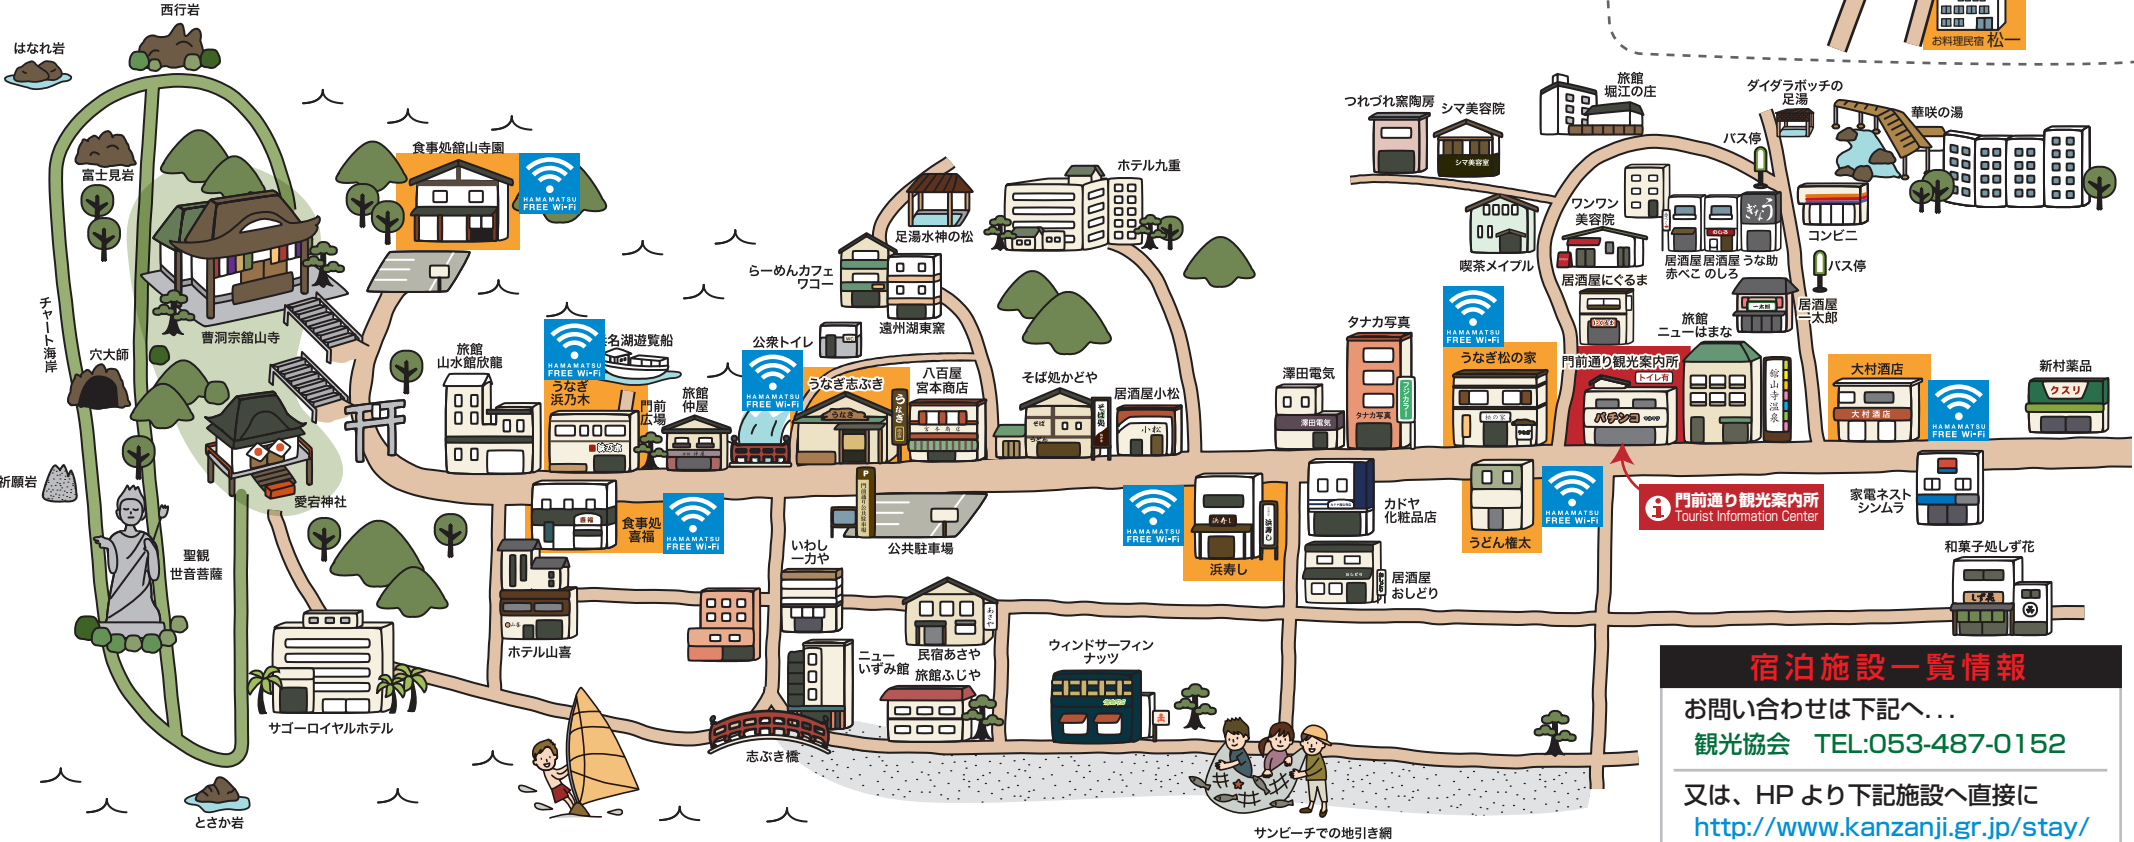

「海の湖」 浜名湖からはじまる新たな物語 門前通り & 浜松フラワーパーク周辺 MAP

HAMAMATSU FREE Wi-Fi
Wi-Fiにつなぐだけ
周辺観光情報
閲覧できます。

浜名湖地産のこだわり満載！ オススメのお食事処

公衆無線 LAN & 周辺観光ガイド 無料 Wi-Fi 情報提供店舗

宿泊施設一覧情報
お問い合わせは下記へ...
観光協会 TEL:053-487-0152
又は、HP より下記施設へ直接に
<http://www.kanzanji.gr.jp/stay/>